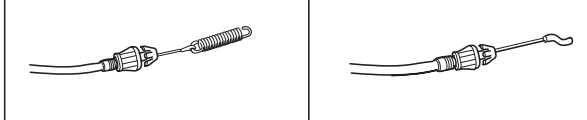

B099A

Ausgabe Issue		Bild Nr Picture No		CMI 50 BA- CMI 51 BA CHASSIE HOLM		CMI 50 BA- CMI 51 BA CHASSIS HANDLE		Seite Page	
2007- 1		B099A						22	
Pos. Fig.	Anzahl/Quantity			Artikel Nr. Part No	Bezeichnung	Description	Satz Kit	Anmerkung Notes	
	50BA	51BA							
1	0/1	0/1		12691800/0	Schraube .....	Screw .....			
1	3/2	3/2		12793701/0	Schraube .....	Screw .....			
2	0/1	0/1		12155000/0	Mutter .....	Nut .....			
2	3/2	3/2		12293201/0	Mutter .....	Nut .....			
3	1	1		12727791/0	Schraube .....	Screw .....			
4	1	1		22060190/0	Riemenschutz .....	Belt protection .....			
5	4	4		12731350/0	Schraube .....	Screw .....			
6	2	2		22545152/0	Platte .....	Plate .....			
10	1	1		22450420/1	Feder- links .....	Spring- LH .....			
11	1	1		22517906/1	Achse .....	Pivot shaft .....			
12	1	1		22600028/4	Prallblech .....	Stone guard .....			
13	1	1		12000930/0	Sprengring .....	Snap ring .....			
14	1	1		22450410/1	Feder- rechts .....	Spring- RH .....			
15	4	4		12293200/0	Mutter .....	Nut .....			
16	4	4		22399900/0	Schloßrad .....	Locking knob .....			
17	4	4		22041955/0	Buchse .....	Bush .....			
18	2	2		12793700/0	Schraube .....	Screw .....			
19	2	2		12792610/0	Schraube .....	Screw .....			
20	2	2		12155000/0	Mutter .....	Nut .....			
21	1	1		81006512/0	Holm- Unterteil .....	Handle- lower .....			
22	1	1		81003801/1	Seilhalter .....	Rope holder .....			
23	2	2		22680006/1	Scheibe .....	Washer .....			
24	1	1		12819201/0	Schraube .....	Screw .....			
25	1	1		81008614/3	Schraubensatz .....	Screw set .....			
26	1	1		81007024/0	Holm- Oberteil .....	Handle- upper .....			
27	1	1		81000611/0	Motorbremsdraht .....	Engine brake cable .....		GGP Motor	
27	1	1		81000625/0	Motorbremsdraht .....	Engine brake cable .....		B&S Motor	
28	1	1		81003291/3	Hebel- Motorbremse .....	Control lever- engine .....			
29	2	2		22041966/0	Buchse .....	Bush .....			
33	2	2		22041965/1	Buchse .....	Bush .....			
34	1	1		81003288/1	Hebel- Antrieb .....	Control lever- drive .....			
151	1	1		12291000/0	Mutter .....	Nut .....			
152	1	1		12581500/0	Schloßscheibe .....	Washer .....			
153	1	1		22171005/0	Distanz .....	Spacer .....			
154	1	1		12521360/0	Scheibe .....	Washer .....			
155	1	1		12508100/0	Schloßscheibe .....	Washer .....			
156	1	1		81007220/0	Gashebel .....	Throttle lever .....			
157	1	1		81007080/0	Gasdraht .....	Throttle cable .....			
158	1	1		12815000/0	Schraube .....	Screw .....			
159	1	1		14356702/0	Aufkleber .....	Label .....			
201		1		22601000/0	Schutz .....	Protection .....			
251	1	1		81001610/0	Chassie- grün .....	Chassis- green .....			
501	1	1		1111- 9744- 01	Nabe m. Scheibe .....	Hub w. pulley .....			
502	1	1		1111- 9742- 01	Messer .....	Blade .....		Standard	
502	1	1		81004395/1	Messer .....	Blade .....		Winged	
503	1	1		22160400/0	Scheibe .....	Elastic washer .....			
504	1	1		12523080/0	Scheibe .....	Washer .....			
505	1	1		12735698/0	Schraube .....	Screw .....			
506	1	1		12139100/0	Keil .....	Key .....			
551	1	1		98005000/1	Graskorb kpl .....	Grassbox assy .....		Inkl. 552 - 553	
552	1	1		22486076/0	• Graskorb- obere .....	• Grassbox- upper .....			
553	1	1		22486077/0	• Graskorb- untere .....	• Grassbox- lower .....			