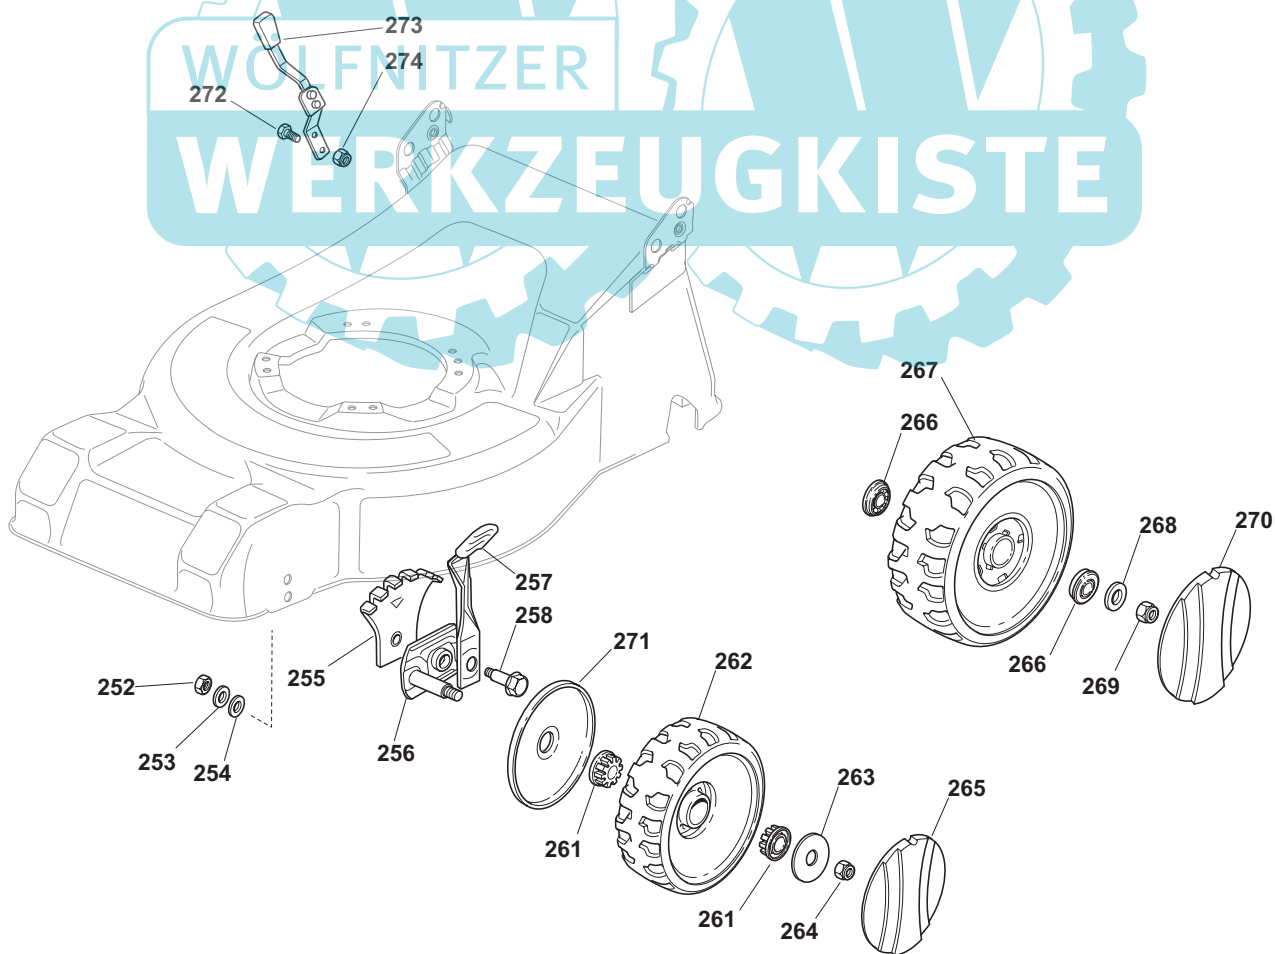

B099A

Ausgabe Issue		Bild Nr Picture No		CMI 50 BA- CMI 51 BA CHASSIE HOLM		CMI 50 BA- CMI 51 BA CHASSIS HANDLE		Seite Page	
2007- 1		B099A						22	
Pos. Fig.	Anzahl/Quantity			Artikel Nr. Part No	Bezeichnung	Description	Satz Kit	Anmerkung Notes	
	50BA	51BA							
1	0/1	0/1		12691800/0	Schraube .....	Screw .....			
1	3/2	3/2		12793701/0	Schraube .....	Screw .....			
2	0/1	0/1		12155000/0	Mutter .....	Nut .....			
2	3/2	3/2		12293201/0	Mutter .....	Nut .....			
3	1	1		12727791/0	Schraube .....	Screw .....			
4	1	1		22060190/0	Riemenschutz .....	Belt protection .....			
5	4	4		12731350/0	Schraube .....	Screw .....			
6	2	2		22545152/0	Platte .....	Plate .....			
10	1	1		22450420/1	Feder- links .....	Spring- LH .....			
11	1	1		22517906/1	Achse .....	Pivot shaft .....			
12	1	1		22600028/4	Prallblech .....	Stone guard .....			
13	1	1		12000930/0	Sprengring .....	Snap ring .....			
14	1	1		22450410/1	Feder- rechts .....	Spring- RH .....			
15	4	4		12293200/0	Mutter .....	Nut .....			
16	4	4		22399900/0	Schloßrad .....	Locking knob .....			
17	4	4		22041955/0	Buchse .....	Bush .....			
18	2	2		12793700/0	Schraube .....	Screw .....			
19	2	2		12792610/0	Schraube .....	Screw .....			
20	2	2		12155000/0	Mutter .....	Nut .....			
21	1	1		81006512/0	Holm- Unterteil .....	Handle- lower .....			
22	1	1		81003801/1	Seilhalter .....	Rope holder .....			
23	2	2		22680006/1	Scheibe .....	Washer .....			
24	1	1		12819201/0	Schraube .....	Screw .....			
25	1	1		81008614/3	Schraubensatz .....	Screw set .....			
26	1	1		81007024/0	Holm- Oberteil .....	Handle- upper .....			
27	1	1		81000611/0	Motorbremsdraht .....	Engine brake cable .....		GGP Motor	
27	1	1		81000625/0	Motorbremsdraht .....	Engine brake cable .....		B&S Motor	
28	1	1		81003291/3	Hebel- Motorbremse .....	Control lever- engine .....			
29	2	2		22041966/0	Buchse .....	Bush .....			
33	2	2		22041965/1	Buchse .....	Bush .....			
34	1	1		81003288/1	Hebel- Antrieb .....	Control lever- drive .....			
151	1	1		12291000/0	Mutter .....	Nut .....			
152	1	1		12581500/0	Schloßscheibe .....	Washer .....			
153	1	1		22171005/0	Distanz .....	Spacer .....			
154	1	1		12521360/0	Scheibe .....	Washer .....			
155	1	1		12508100/0	Schloßscheibe .....	Washer .....			
156	1	1		81007220/0	Gashebel .....	Throttle lever .....			
157	1	1		81007080/0	Gasdraht .....	Throttle cable .....			
158	1	1		12815000/0	Schraube .....	Screw .....			
159	1	1		14356702/0	Aufkleber .....	Label .....			
201		1		22601000/0	Schutz .....	Protection .....			
251	1	1		81001610/0	Chassie- grün .....	Chassis- green .....			
501	1	1		1111- 9744- 01	Nabe m. Scheibe .....	Hub w. pulley .....			
502	1	1		1111- 9742- 01	Messer .....	Blade .....		Standard	
502	1	1		81004395/1	Messer .....	Blade .....		Winged	
503	1	1		22160400/0	Scheibe .....	Elastic washer .....			
504	1	1		12523080/0	Scheibe .....	Washer .....			
505	1	1		12735698/0	Schraube .....	Screw .....			
506	1	1		12139100/0	Keil .....	Key .....			
551	1	1		98005000/1	Graskorb kpl .....	Grassbox assy .....		Inkl. 552 - 553	
552	1	1		22486076/0	• Graskorb- obere .....	• Grassbox- upper .....			
553	1	1		22486077/0	• Graskorb- untere .....	• Grassbox- lower .....			